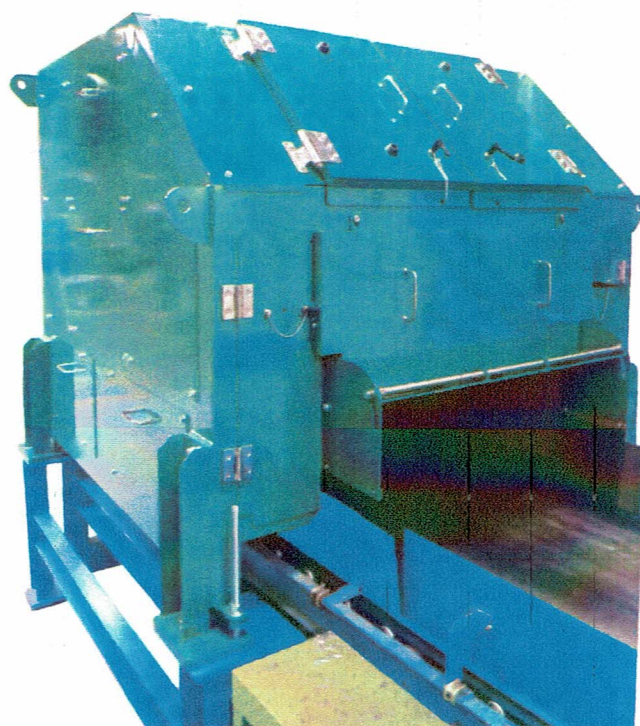

さらに進化し、遂に究めた！

ネオ破袋機

(HR-PU型)

— 特 長 —

上から投入せず、既設コンベヤに置くだけ

運ばれてくる収集袋を強力に破袋します

ピン割れ、ほとんど無し！

収集袋の巻き付きも、ほとんど無し！

対象物を選ばず、万能型

大量処理を、省エネ(当社比:1/2)で

シンプル&マイティ

(特許出願済み)

コンベヤ有効幅 (mm)	処理量 (m ³ /h)	モータ (kW)	ベルト速度 (m/min)
600	40	2.2	10~15
900	70		
1200	90		

※ 処理量は、処理物の種類、性状、袋の大きさなどにより変化します
弊社JR型除袋機を下流に配置すれば、破袋・除袋が可能です

テクニカマシナリー株式会社